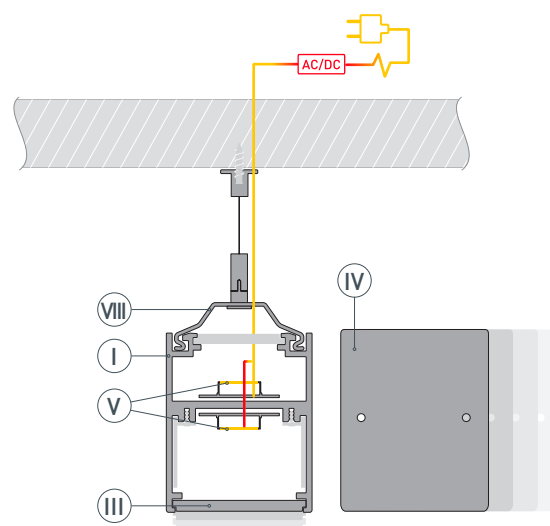

* При использовании светодиодных лент и линеек.

ЧЕРТЕЖ

РУКОВОДСТВО ПО МОНТАЖУ ПРОФИЛЯ

Установка профиля на подвесные держатели

Необходимые компоненты:

- 1 / Зафиксируйте держатели (VIII) на подвесы (VII) с помощью винтов из комплекта подвеса, затем закрепите подвес на поверхности и выведите кабель от блока питания светодиодной линейки.

- 2 / Просверлите отверстие в профиле (I) для вывода кабеля питания светодиодной линейки.

- 3 / При необходимости соединения двух и более профилей (I) зафиксируйте их между собой соединителями (VI). Затем установите светодиодные линейки (V) и верхний экран (II).

- 4 / Установите профиль (I) на держатели (VIII). Подключите светодиодные линейки (V) к источнику питания, строго соблюдая полярность, обозначенную на плате светодиодных линеек. Затем установите заглушки (IV) и нижний экран (III).