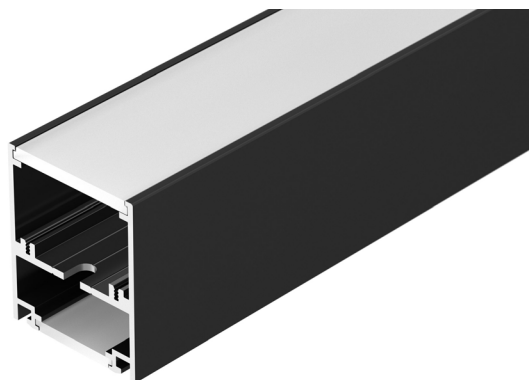

Электронная документация

АЛЮМИНИЕВЫЙ ПРОФИЛЬ

SL-ARC-5060-LINE-2500 BLACK

ОПИСАНИЕ

- Черный линейный профиль для создания прямой линии света.
- Свечение с направлением вверх и вниз.
- Для специальной прямой светодиодной линейки.
- Подвесы, заглушки и гибкий экран поставляются отдельно.

ПРИМЕНЕНИЕ

- Для создания прямой линии света.
- В сочетании с другими профилями серии позволяет создавать светильники разных форм.

30 и 46 мм

Подвесной

Черный

ПАРАМЕТРЫ

Артикул	029266
Модель	SL-ARC-5060-LINE-2500 BLACK
Цвет	 черный
Покрытие	порошковая окраска
Форма (сечение)	прямоугольная
Назначение	для прямоугольных светильников
Размеры профиля	2500×50×60 мм
Ширина площадок для линеек	30 и 46 мм
Рассеиваемая (отводимая) тепловая мощность* на 1 м	58 Вт

* При использовании светодиодных лент и линеек.

ЧЕРТЕЖ

РУКОВОДСТВО ПО МОНТАЖУ ПРОФИЛЯ

Установка профиля на подвесные держатели

Необходимые компоненты:

- 1 / Зафиксируйте держатели (VIII) на подвесы (VII) с помощью винтов из комплекта подвеса, затем закрепите подвес на поверхности и выведите кабель от блока питания светодиодной линейки.

- 2 / Просверлите отверстие в профиле (I) для вывода кабеля питания светодиодной линейки.

- 3 / При необходимости соединения двух и более профилей (I) зафиксируйте их между собой соединителями (VI). Затем установите светодиодные линейки (V) и верхний экран (II).