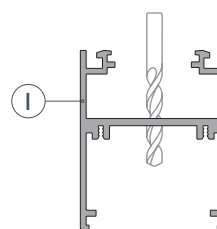

* При использовании светодиодных лент и линеек.

ЧЕРТЕЖ

РУКОВОДСТВО ПО МОНТАЖУ ПРОФИЛЯ

Установка профиля на подвесные держатели

Необходимые компоненты:

- 1 / Зафиксируйте держатели (VIII) на подвесы (VII) с помощью винтов из комплекта подвеса, затем закрепите подвес на поверхности и выведите кабель от блока питания светодиодной линейки.

- 2 / Просверлите отверстие в профиле (I) для вывода кабеля питания светодиодной линейки.

- 3 / При необходимости соединения двух и более профилей (I) зафиксируйте их между собой соединителями (VI). Затем установите светодиодные линейки (V) и верхний экран (II).

ПРОФИЛЬ
SL-ARC-5060-D1500-A45 BLACK

- Направление свечения — вверх и вниз.
- Сегмент круга — $\frac{1}{8}$ от круга 1500 мм.
- Диаметр полного круга — 1500 мм.
- Источник света —
линейка SL-ARC-D1500-A45-11.5W 24V
(сегмент круга — $\frac{1}{8}$).

ПРОФИЛЬ
SL-ARC-5060-D1500-A90 BLACK

- Направление свечения — вверх и вниз.
- Сегмент круга — $\frac{1}{4}$ от круга 1500 мм.
- Диаметр полного круга — 1500 мм.
- Источник света —
линейка SL-ARC-D1500-A45-11.5W 24V
(сегмент круга — $\frac{1}{8}$).