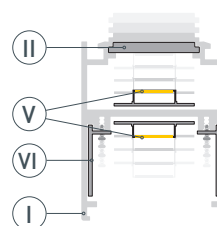

* При использовании светодиодных лент и линеек.

ЧЕРТЕЖ

РУКОВОДСТВО ПО МОНТАЖУ ПРОФИЛЯ

Установка профиля на подвесные держатели

Необходимые компоненты:

- 1 / Зафиксируйте держатели (VIII) на подвесы (VII) с помощью винтов из комплекта подвеса, затем закрепите подвес на поверхности и выведите кабель от блока питания светодиодной линейки.

- 2 / Просверлите отверстие в профиле (I) для вывода кабеля питания светодиодной линейки.

- 3 / При необходимости соединения двух и более профилей (I) зафиксируйте их между собой соединителями (VI). Затем установите светодиодные линейки (V) и верхний экран (II).

- 4 / Установите профиль (I) на держатели (VIII). Подключите светодиодные линейки (V) к источнику питания, строго соблюдая полярность, обозначенную на плате светодиодных линеек. Затем установите заглушки (IV) и нижний экран (III).

ПРОФИЛЬ
SL-ARC-5060-D1500-A90 BLACK

- Направление свечения — вверх и вниз.
- Сегмент круга — $\frac{1}{4}$ от круга 1500 мм.
- Диаметр полного круга — 1500 мм.
- Источник света —
линейка SL-ARC-D1500-A45-11.5W 24V
(сегмент круга — $\frac{1}{8}$).