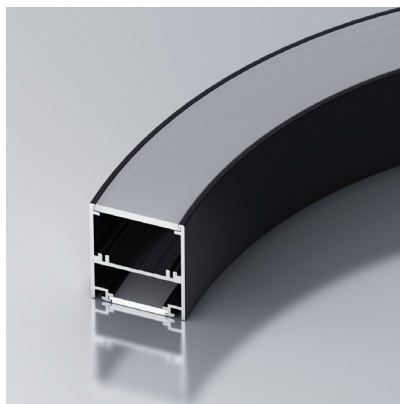

Электронная документация

АЛЮМИНИЕВЫЙ ПРОФИЛЬ

SL-ARC-5060-LINE-2500 BLACK

ОПИСАНИЕ

- Черный линейный профиль для создания прямой линии света.
- Свечение с направлением вверх и вниз.
- Для специальной прямой светодиодной линейки.
- Подвесы, заглушки и гибкий экран поставляются отдельно.

ВАРИАНТЫ СОЕДИНЕНИЯ ПРОФИЛЕЙ СЕРИИ

линия
(прямая)

линия
(переход в дугу)

дуга
(круг)

дуга
(волна)

∅ 1000 мм
свечение вниз
и вверх

∅ 1500 мм
основное свечение внутрь
и дополнительное наружу

∅ 1500 мм
основное свечение наружу
и дополнительное внутрь

∅ 1500 мм
свечение вниз
и вверх

ДРУГИЕ ПРОФИЛИ СЕРИИ

ПРОФИЛЬ
SL-ARC-5060-D1000-A45 BLACK

- Направление свечения — вверх и вниз.
- Сегмент круга — $\frac{1}{8}$ от круга 1000 мм.
- Диаметр полного круга — 1000 мм.
- Источник света —
SL-ARC-D1000-A45-7.5W 24V
(сегмент круга — $\frac{1}{8}$).

ПРОФИЛЬ
SL-ARC-5060-D1000-A90 BLACK

- Направление свечения — вверх и вниз.
- Сегмент круга — $\frac{1}{4}$ от круга 1000 мм.
- Диаметр полного круга — 1000 мм.
- Источник света —
линейка SL-ARC-D1000-A45-7.5W 24V
(сегмент круга — $\frac{1}{8}$).