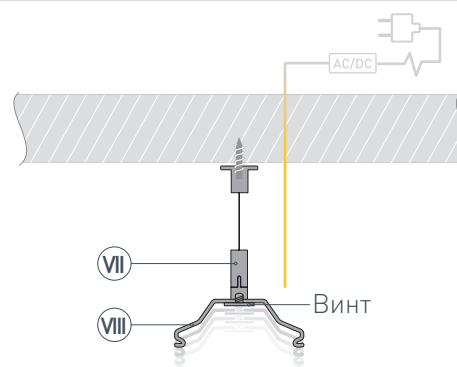

* При использовании светодиодных лент и линеек.

ЧЕРТЕЖ

РУКОВОДСТВО ПО МОНТАЖУ ПРОФИЛЯ

Установка профиля на подвесные держатели

Необходимые компоненты:

- 1 / Зафиксируйте держатели (VIII) на подвесы (VII) с помощью винтов из комплекта подвеса, затем закрепите подвес на поверхности и выведите кабель от блока питания светодиодной линейки.

- 2 / Просверлите отверстие в профиле (I) для вывода кабеля питания светодиодной линейки.

- 3 / При необходимости соединения двух и более профилей (I) зафиксируйте их между собой соединителями (VI). Затем установите светодиодные линейки (V) и верхний экран (II).

- 4 / Установите профиль (I) на держатели (VIII). Подключите светодиодные линейки (V) к источнику питания, строго соблюдая полярность, обозначенную на плате светодиодных линеек. Затем установите заглушки (IV) и нижний экран (III).

ПРОФИЛЬ
SL-ARC-5060-D1500-A90 BLACK

- Направление свечения — вверх и вниз.
- Сегмент круга — $\frac{1}{4}$ от круга 1500 мм.
- Диаметр полного круга — 1500 мм.
- Источник света —
линейка SL-ARC-D1500-A45-11.5W 24V
(сегмент круга — $\frac{1}{8}$).