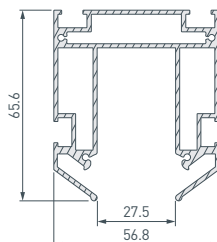

ARLIGHT | ПРОФИЛЬ ДЛЯ НАТЯЖНЫХ ПОТОЛКОВ

НАИМЕНОВАНИЕ

ЧЕРТЕЖ

СОПУТСТВУЮЩИЕ ТОВАРЫ

1 036147 Профиль-держатель MAG-STRETCH-ORIENT-2000

- **029052** Соединитель профиля SL-LINE-5035-180 Set
- **036155** Заглушка MAG-STRETCH-ORIENT-CAP
- **037001** Соединитель профиля MAG-STRETCH-ORIENT-180 Set
- **037002** Соединитель профиля MAG-STRETCH-ORIENT-90 Set