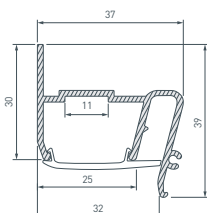

5 040702 Профиль STRETCH-S-30-WALL-SIDE-2000 (STEP)

- **040820** Экран STRETCH-S-30-WALL-SIDE-10m (STEP)

до 35 Вт/м*

* Рассеиваемая мощность на 1 м, P_D.