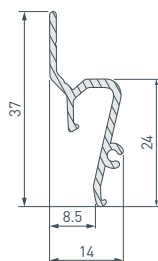

Профиль для создания теневого зазора между стеной и потолком. Подходит для монтажа в помещениях, подверженных поддувам и втягиванию полотен: обеспечивает циркуляцию воздуха за пленкой натяжного потолка через специальные отверстия.

14 039509 Профиль STRETCH-SHADOW-TECH-2000 BLACK (A2-DELTA)