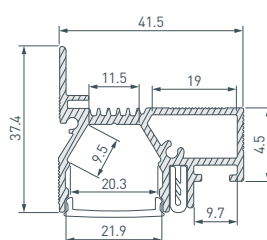

17 040703 Профиль STRETCH-SHADOW-CEIL-2000 BLACK (A2-CONTOUR-PRO)

до 30 Вт/м*

040644 Экран STRETCH-SHADOW-10m OPAL-PVC (A2-CONTOUR-PRO)

18 042945 Профиль STRETCH-20-WALL-D-SIDE-2000 WHITE

до 45 Вт/м*

016590 Экран ARH-WIDE-(F)-H10-2000 Frost-PM

19 042946 Профиль STRETCH-20-CEIL-D-CENTER-2000 BLACK

до 45 Вт/м*

023308 Экран ARH-WIDE-(F)-H10-2000 OPAL

* Рассеиваемая мощность на 1 м, P_D.