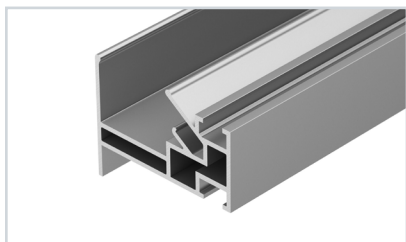

до 60 Вт/м*

5 040702 Профиль STRETCH-S-30-WALL-SIDE-2000 (STEP)

- 040820** Экран STRETCH-S-30-WALL-SIDE-10m (STEP)

до 35 Вт/м*

* Рассеиваемая мощность на 1 м, P_D.

ARLIGHT | ПРОФИЛЬ ДЛЯ НАТЯЖНЫХ ПОТОЛКОВ

НАИМЕНОВАНИЕ

ЧЕРТЕЖ

СОПУТСТВУЮЩИЕ ТОВАРЫ

6 040061 Профиль STRETCH-25-WALL-SIDE-2000

до 45 Вт/м*

- 037001** Соединитель профиля MAG-STRETCH-ORIENT-180 Set
- 037002** Соединитель профиля MAG-STRETCH-ORIENT-90 Set
- 040517** Экран STRETCH-25-WALL-SIDE-10m OPAL-PVC