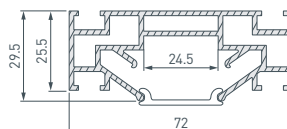

3 040060 Профиль STRETCH-25-CEIL-CENTER-2000

- **040064** Заглушка STRETCH-25-CEIL-CENTER
- **037001** Соединитель профиля MAG-STRETCH-ORIENT-180 Set
- **037002** Соединитель профиля MAG-STRETCH-ORIENT-90 Set
- **040516** Экран STRETCH-25-CEIL-CENTER-10m OPAL-PVC

до 53 Вт/м*