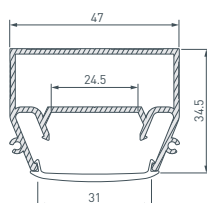

2 040699 Профиль STRETCH-S-35-CEIL-CENTER-2000 (GAMMA35)

- **040878** Заглушка STRETCH-S-35-CEIL-CENTER (GAMMA35)
- **041201** Угол STRETCH-S-35-CEIL-CENTER-90 (GAMMA35)
- **040821** Экран STRETCH-S-35-CEIL-CENTER-10m (GAMMA35)

до 54 Вт/м*