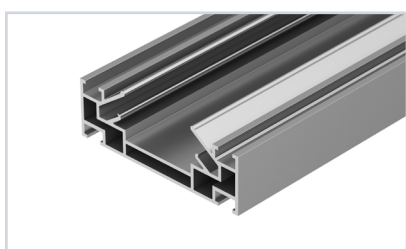

ARLIGHT | ПРОФИЛЬ ДЛЯ НАТЯЖНЫХ ПОТОЛКОВ

НАИМЕНОВАНИЕ

ЧЕРТЕЖ

СОПУТСТВУЮЩИЕ ТОВАРЫ

11 040701 Профиль STRETCH-S-20-WALL-SIDE-2000 (RESPECT-ST)

до 32 Вт/м*

040819 Экран STRETCH-S-20-WALL-SIDE-10m (RESPECT-ST)

12 040059 Профиль-держатель LGD-STRETCH-2TR-2000

040066 Заглушка LGD-2TR-CAP-STRETCH-BK
037001 Соединитель профиля MAG-STRETCH-ORIENT-180 Set
037002 Соединитель профиля MAG-STRETCH-ORIENT-90 Set

13 041160 Профиль STRETCH-SHADOW-TECH-VENT-2000 BLACK (A2-DELTA)

Профиль для создания теневого зазора между стеной и потолком. Подходит для монтажа в помещениях, подверженных поддувам и втягиванию полотен: обеспечивает циркуляцию воздуха за пленкой натяжного потолка через специальные отверстия.

14 039509 Профиль STRETCH-SHADOW-TECH-2000 BLACK (A2-DELTA)

Профиль для создания теневого зазора между стеной и потолком.

15 040704 Профиль STRETCH-SHADOW-TECH-CEIL-2000 BLACK (A2-DELTA)

Профиль для создания теневого зазора между стеной и потолком. Профиль монтируется к потолку: подходит для помещений со «сложными» стенами, монтаж профиля к которым затруднен или невозможен.

* Рассеиваемая мощность на 1 м, P_D.