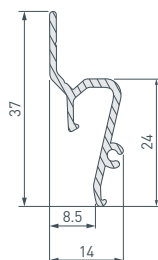

040066 Заглушка LGD-2TR-CAP-STRETCH-BK
037001 Соединитель профиля MAG-STRETCH-ORIENT-180 Set
037002 Соединитель профиля MAG-STRETCH-ORIENT-90 Set

13 041160 Профиль STRETCH-SHADOW-TECH-VENT-2000 BLACK (A2-DELTA)