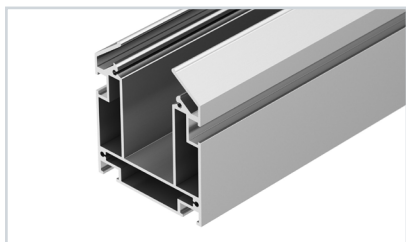

Электронная документация

НАБОР ПРОФИЛЯ ARLIGHT для натяжных потолков 2025

Набор образцов профилей для натяжных потолков Arlight с экранами.
Длина отрезков — 50 мм.

ПАРАМЕТРЫ

Артикул	056195
Модель	Набор профиля Arlight для натяжных потолков-2025
Комплектация	19 образцов профилей для натяжного потолка

ARLIGHT | ПРОФИЛЬ ДЛЯ НАТЯЖНЫХ ПОТОЛКОВ

НАИМЕНОВАНИЕ

ЧЕРТЕЖ

СОПУТСТВУЮЩИЕ ТОВАРЫ

1 036147 Профиль-держатель MAG-STRETCH-ORIENT-2000

- 029052** Соединитель профиля SL-LINE-5035-180 Set
- 036155** Заглушка MAG-STRETCH-ORIENT-CAP
- 037001** Соединитель профиля MAG-STRETCH-ORIENT-180 Set
- 037002** Соединитель профиля MAG-STRETCH-ORIENT-90 Set