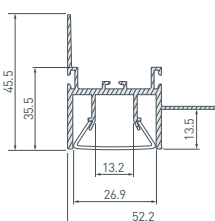

- **026633** Экран FOLED-2000 BLACK-PM черный
- **025233(1)** Экран FOLED-2000 OPAL-PM
- **027736** Заглушка для FOLED белая глухая
- **031116** Заглушка FOLED-CENTER
- **027735** Заглушка для FOLED черная глухая
- **040975** Соединитель профиля KLUS-ZM-180