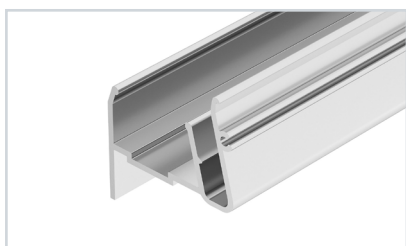

5 040702 Профиль STRETCH-S-30-WALL-SIDE-2000 (STEP)

- **040820** Экран STRETCH-S-30-WALL-SIDE-10m (STEP)

до 35 Вт/м*

* Рассеиваемая мощность на 1 м, P_D.