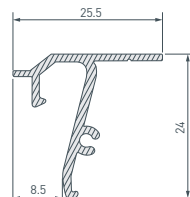

13 041160 Профиль STRETCH-SHADOW-TECH-VENT-2000 BLACK (A2-DELTA)

Профиль для создания теневого зазора между стеной и потолком. Подходит для монтажа в помещениях, подверженных поддувам и втягиванию полотен: обеспечивает циркуляцию воздуха за пленкой натяжного потолка через специальные отверстия.

14 039509 Профиль STRETCH-SHADOW-TECH-2000 BLACK (A2-DELTA)

Профиль для создания теневого зазора между стеной и потолком.

15 040704 Профиль STRETCH-SHADOW-TECH-CEIL-2000 BLACK (A2-DELTA)

Профиль для создания теневого зазора между стеной и потолком. Профиль монтируется к потолку: подходит для помещений со «сложными» стенами, монтаж профиля к которым затруднен или невозможен.