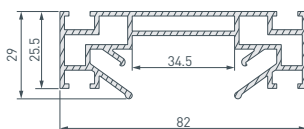

040819 Экран STRETCH-S-20-WALL-SIDE-10m (RESPECT-ST)

12 040059 Профиль-держатель LGD-STRETCH-2TR-2000