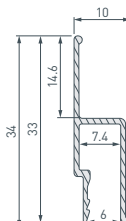

9 039484 Профиль STRETCH-CEIL-TECH-2500

10 056254 Профиль STRETCH-WALL-TECH-2000

* Рассеиваемая мощность на 1 м, P_D.

ARLIGHT | ПРОФИЛЬ ДЛЯ НАТЯЖНЫХ ПОТОЛКОВ

НАИМЕНОВАНИЕ

ЧЕРТЕЖ

СОПУТСТВУЮЩИЕ ТОВАРЫ

11 040701 Профиль STRETCH-S-20-WALL-SIDE-2000 (RESPECT-ST)