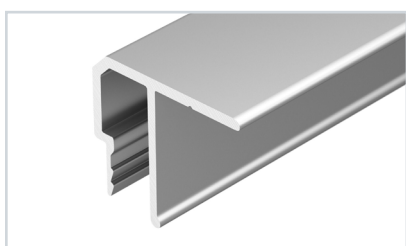

9 039484 Профиль STRETCH-CEIL-TECH-2500