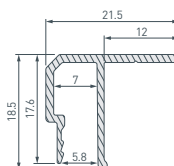

9 039484 Профиль STRETCH-CEIL-TECH-2500

10 056254 Профиль STRETCH-WALL-TECH-2000

* Рассеиваемая мощность на 1 м, P_D.

ARLIGHT | ПРОФИЛЬ ДЛЯ НАТЯЖНЫХ ПОТОЛКОВ

НАИМЕНОВАНИЕ

ЧЕРТЕЖ

СОПУТСТВУЮЩИЕ ТОВАРЫ

11 040701 Профиль STRETCH-S-20-WALL-SIDE-2000 (RESPECT-ST)