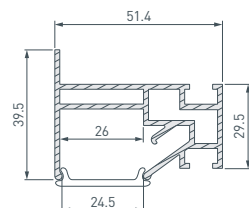

до 60 Вт/м*

5 040702 Профиль STRETCH-S-30-WALL-SIDE-2000 (STEP)

- 040820** Экран STRETCH-S-30-WALL-SIDE-10m (STEP)

до 35 Вт/м*

* Рассеиваемая мощность на 1 м, P_D.

ARLIGHT | ПРОФИЛЬ ДЛЯ НАТЯЖНЫХ ПОТОЛКОВ

НАИМЕНОВАНИЕ

ЧЕРТЕЖ

СОПУТСТВУЮЩИЕ ТОВАРЫ

6 040061 Профиль STRETCH-25-WALL-SIDE-2000

до 45 Вт/м*

- 037001** Соединитель профиля MAG-STRETCH-ORIENT-180 Set
- 037002** Соединитель профиля MAG-STRETCH-ORIENT-90 Set
- 040517** Экран STRETCH-25-WALL-SIDE-10m OPAL-PVC