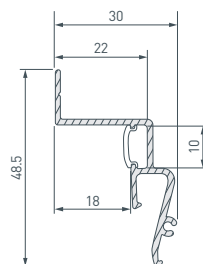

* Рассеиваемая мощность на 1 м, P_D.

ARLIGHT | ПРОФИЛЬ ДЛЯ НАТЯЖНЫХ ПОТОЛКОВ

НАИМЕНОВАНИЕ

ЧЕРТЕЖ

СОПУТСТВУЮЩИЕ ТОВАРЫ

16 039510 Профиль STRETCH-SHADOW-2000 BLACK (A2-CONTOUR-PRO)

до 23 Вт/м*

040644 Экран STRETCH-SHADOW-10m OPAL-PVC (A2-CONTOUR-PRO)