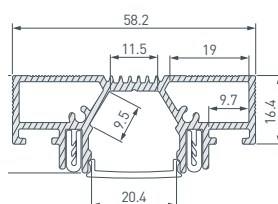

19 042946 Профиль STRETCH-20-CEIL-D-CENTER-2000 BLACK

до 45 Вт/м*

023308 Экран ARH-WIDE-(F)-H10-2000 OPAL

* Рассеиваемая мощность на 1 м, P_D.