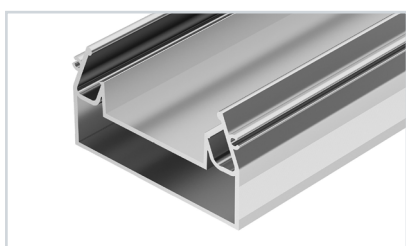

4 040700 Профиль STRETCH-S-50-CEIL-CENTER-2000 (GAMMA50)

- **040899** Заглушка STRETCH-S-50-CEIL-CENTER (GAMMA50)
- **041202** Угол STRETCH-S-50-CEIL-CENTER-90 (GAMMA50)
- **040822** Экран STRETCH-S-50-CEIL-CENTER-10m (GAMMA50)

до 60 Вт/м*