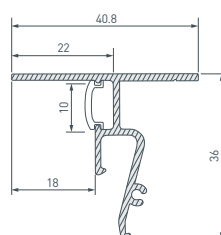

ARLIGHT | ПРОФИЛЬ ДЛЯ НАТЯЖНЫХ ПОТОЛКОВ

НАИМЕНОВАНИЕ

ЧЕРТЕЖ

СОПУТСТВУЮЩИЕ ТОВАРЫ

16 039510 Профиль STRETCH-SHADOW-2000 BLACK (A2-CONTOUR-PRO)

до 23 Вт/м*

040644 Экран STRETCH-SHADOW-10m OPAL-PVC (A2-CONTOUR-PRO)

17 040703 Профиль STRETCH-SHADOW-CEIL-2000 BLACK (A2-CONTOUR-PRO)

до 30 Вт/м*

040644 Экран STRETCH-SHADOW-10m OPAL-PVC (A2-CONTOUR-PRO)

18 042945 Профиль STRETCH-20-WALL-D-SIDE-2000 WHITE

до 45 Вт/м*

016590 Экран ARH-WIDE-(F)-H10-2000 Frost-PM

19 042946 Профиль STRETCH-20-CEIL-D-CENTER-2000 BLACK

до 45 Вт/м*

023308 Экран ARH-WIDE-(F)-H10-2000 OPAL

* Рассеиваемая мощность на 1 м, P_D.