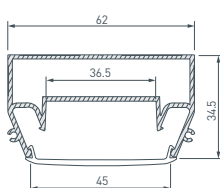

до 54 Вт/м*

3 040060 Профиль STRETCH-25-CEIL-CENTER-2000

- 040064** Заглушка STRETCH-25-CEIL-CENTER
- 037001** Соединитель профиля MAG-STRETCH-ORIENT-180 Set
- 037002** Соединитель профиля MAG-STRETCH-ORIENT-90 Set
- 040516** Экран STRETCH-25-CEIL-CENTER-10m OPAL-PVC

до 53 Вт/м*

4 040700 Профиль STRETCH-S-50-CEIL-CENTER-2000 (GAMMA50)

- 040899** Заглушка STRETCH-S-50-CEIL-CENTER (GAMMA50)
- 041202** Угол STRETCH-S-50-CEIL-CENTER-90 (GAMMA50)
- 040822** Экран STRETCH-S-50-CEIL-CENTER-10m (GAMMA50)