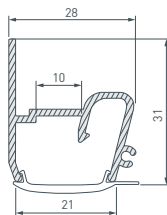

ARLIGHT | ПРОФИЛЬ ДЛЯ НАТЯЖНЫХ ПОТОЛКОВ

НАИМЕНОВАНИЕ

ЧЕРТЕЖ

СОПУТСТВУЮЩИЕ ТОВАРЫ

11 040701 Профиль STRETCH-S-20-WALL-SIDE-2000 (RESPECT-ST)

до 32 Вт/м*

040819 Экран STRETCH-S-20-WALL-SIDE-10m (RESPECT-ST)

12 040059 Профиль-держатель LGD-STRETCH-2TR-2000

040066 Заглушка LGD-2TR-CAP-STRETCH-BK
037001 Соединитель профиля MAG-STRETCH-ORIENT-180 Set
037002 Соединитель профиля MAG-STRETCH-ORIENT-90 Set

13 041160 Профиль STRETCH-SHADOW-TECH-VENT-2000 BLACK (A2-DELTA)

Профиль для создания теневого зазора между стеной и потолком. Подходит для монтажа в помещениях, подверженных поддувам и втягиванию полотен: обеспечивает циркуляцию воздуха за пленкой натяжного потолка через специальные отверстия.

14 039509 Профиль STRETCH-SHADOW-TECH-2000 BLACK (A2-DELTA)

Профиль для создания теневого зазора между стеной и потолком.

15 040704 Профиль STRETCH-SHADOW-TECH-CEIL-2000 BLACK (A2-DELTA)

Профиль для создания теневого зазора между стеной и потолком. Профиль монтируется к потолку: подходит для помещений со «сложными» стенами, монтаж профиля к которым затруднен или невозможен.

* Рассеиваемая мощность на 1 м, P_D.